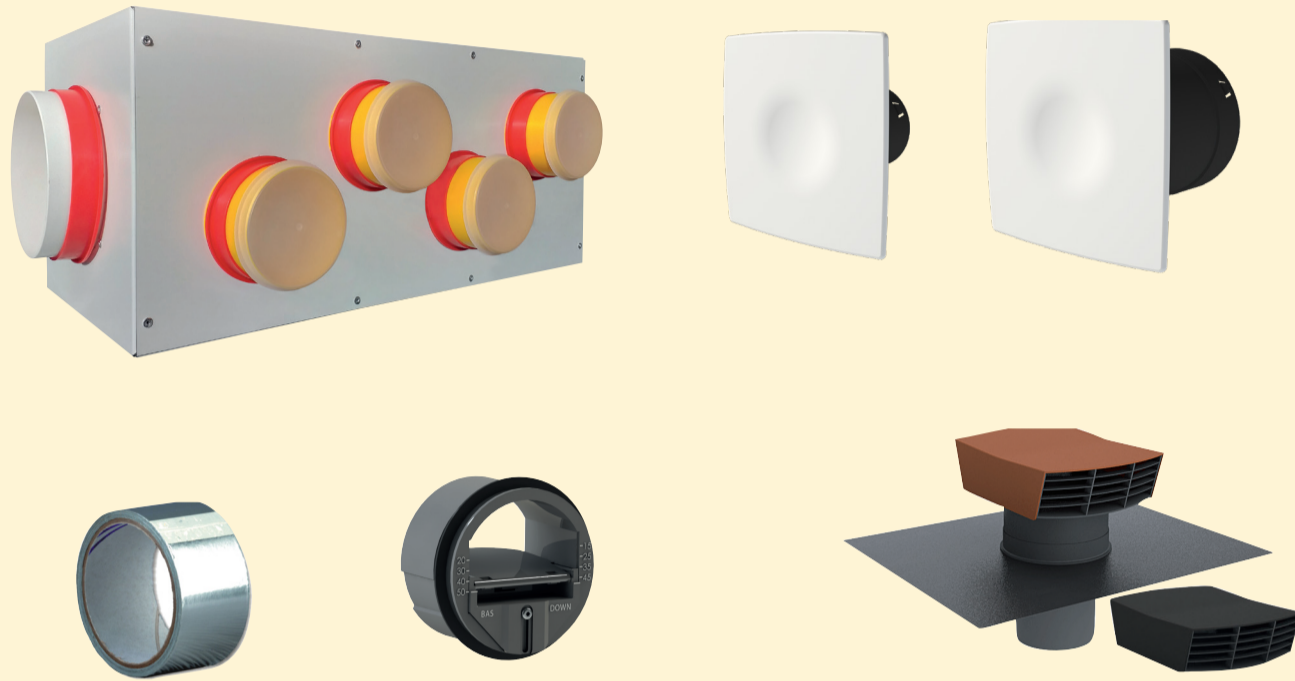

Kit accessoires pour VMC Double Flux KALIX 90 - TWIN'AIR 90

Composition du kit Ref. 913107

- 2 caissons isolés NÉO 125 (extraction/insufflation)
- 1 bouche Design cuisine Ø 125 mm
- 9 bouches Design Ø 80 mm
- 8 régulateurs de débit 30 m³/h Ø 80 mm
- 2 chapeaux de toiture carrés Ø 125 mm (tuile/ardoise)
- 1 ruban alu 30µ 50 mm x 10 ml