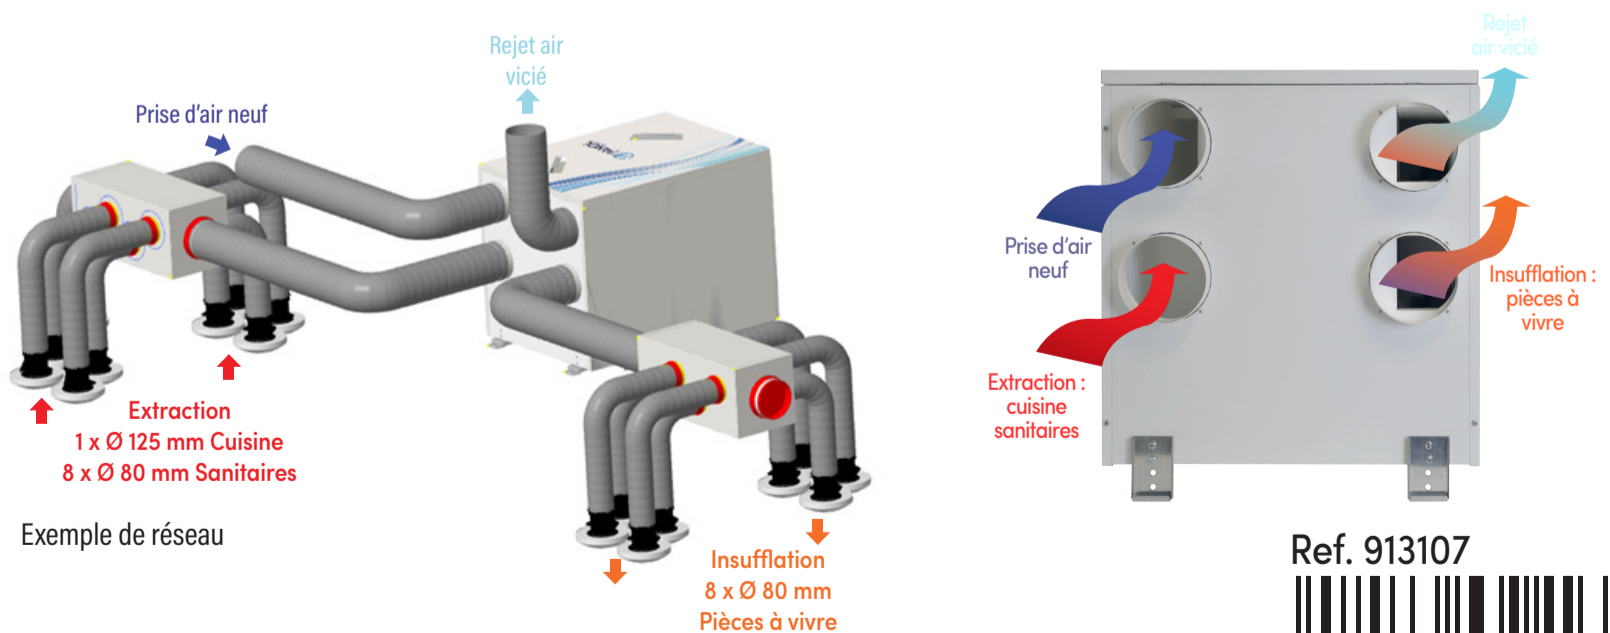

Kit accessoires pour VMC Double Flux KALIX 90 - TWIN'AIR 90

Composition du kit Ref. 913107

- 2 caissons isolés NÉO 125 (extraction/insufflation)
- 1 bouche Design cuisine Ø 125 mm
- 9 bouches Design Ø 80 mm
- 8 régulateurs de débit 30 m³/h Ø 80 mm
- 2 chapeaux de toiture carrés Ø 125 mm (tuile/ardoise)
- 1 ruban alu 30µ 50 mm x 10 ml